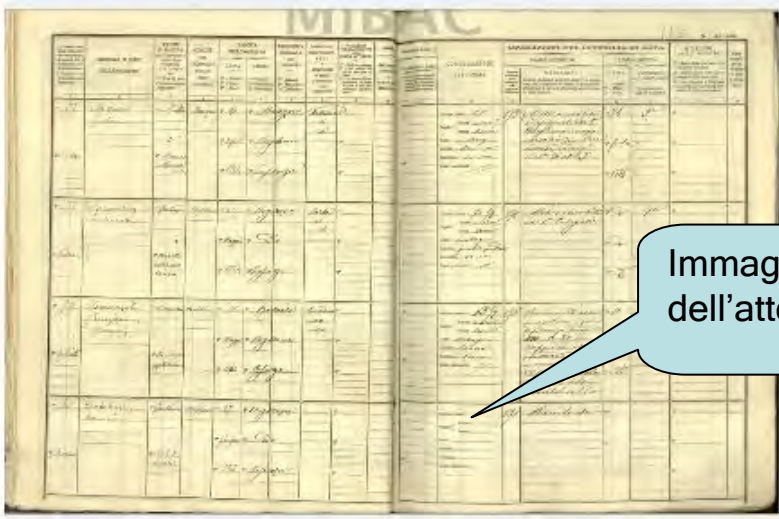

PORTALE DELLA STORIA DEGLI ITALIANI

Atto di leva

Portale locale

Immagine dell'atto

Dettagli dell'atto

Codice **SIAS** [IT-ASCS-F680258](#)

Ufficio **Leva della Provincia di Cosenza, Liste di Leva della classe 1863**. Registro numero

atto numero - di pagina 122 sezione -

Giuseppe Maria Ferraiuolo, iscritto il --/--/----

nato il 18/05/1864 a BELSITO

da Vincenzo Ferraiuolo e da Caterina De Rose